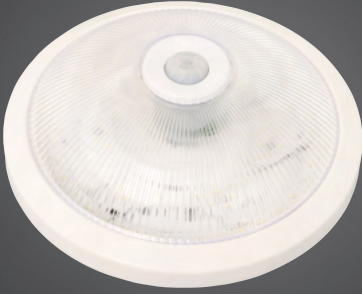

SP-16-020 LEDLİ TAVAN SENSÖRÜ

WATT	İŞIK RENGİ	KOLİ İÇİ
18W	6500K	10

14,00 $